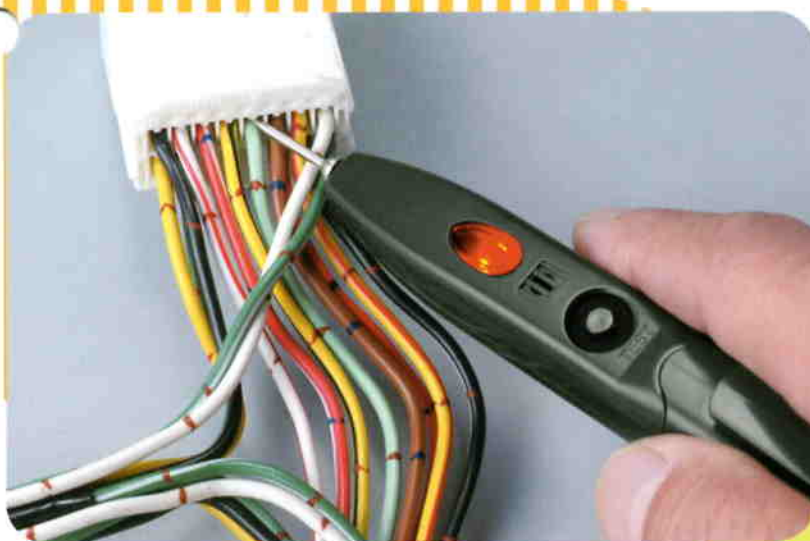

Cチェッカー

DC-1型

素早く確実!!
配線・回路
チェック

■ 特徴

1. 音と光で楽々チェック。
2. 配線回路のトラブルを素早く発見。
3. 電池チェックテストスイッチ付き。

検電・検相器
地絡継電器 の総合メーカー

 長谷川電機工業株式会社