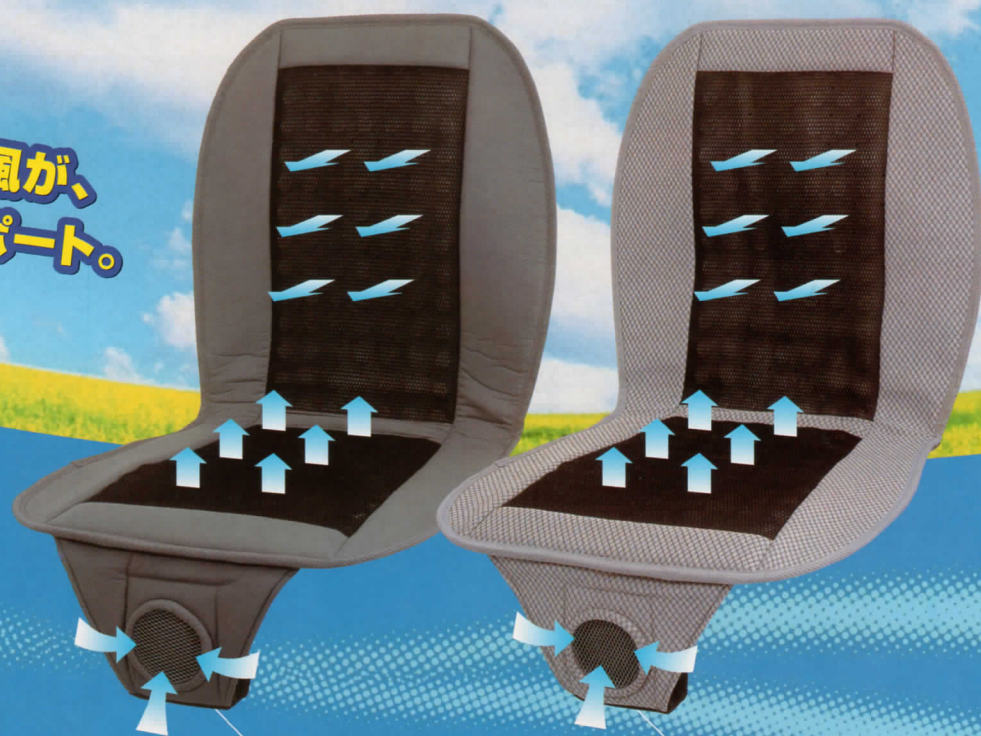

涼風シート

心地よい風に包まれて、
もっとステキなドライブを。

シートから吹きだす涼風が、
運転を爽快にサポート。

警告

サイドエアバック内蔵シートへは絶対に取り付けしないでください。
※ヘッドレスト一体型バケットシートには取り付けできません。

グレーレザー

[DC12V用] ・ [DC24V用]

⊖ 接地車専用

グレーチェック

[DC12V用]

⊖ 接地車専用